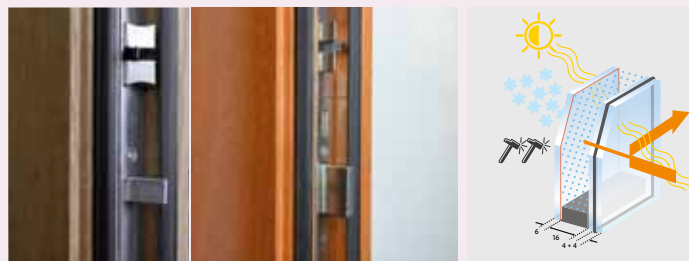

OPTIONS DE SÉCURITÉ RENFORCÉE

- Serrure à **goujons 6 points** (2 goujons, 3 pènes 1/2 tour et 1 pêne dormant - conforme classe sécurité RC2)