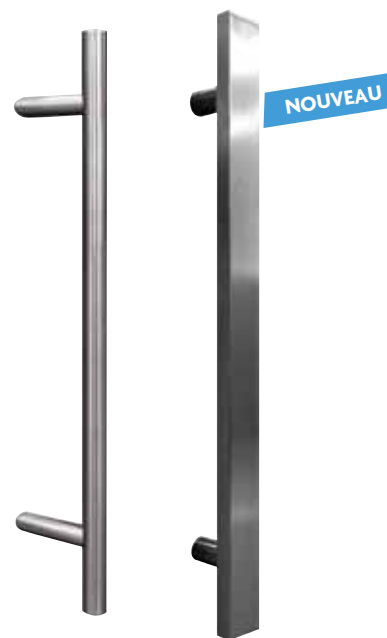

**POIGNÉE DE TIRAGE  
(MANŒUVRE À CLÉ)\***

**POIGNÉE NOVA PLAQUE\***

**POIGNÉE ELLA PLAQUE\***

**BOUTON FIXE ROND**

**ANNEAU**

**BÂTON DE MARÉCHAL HORIZONTAL**

(disponible  
en 800 mm  
ou 1600 mm)

(disponible  
en 1000 mm)

**BARRES DE TIRAGE**

suivant modèles

\*Sauf portes Bois à grilles ou moulure grand cadre en partie haute