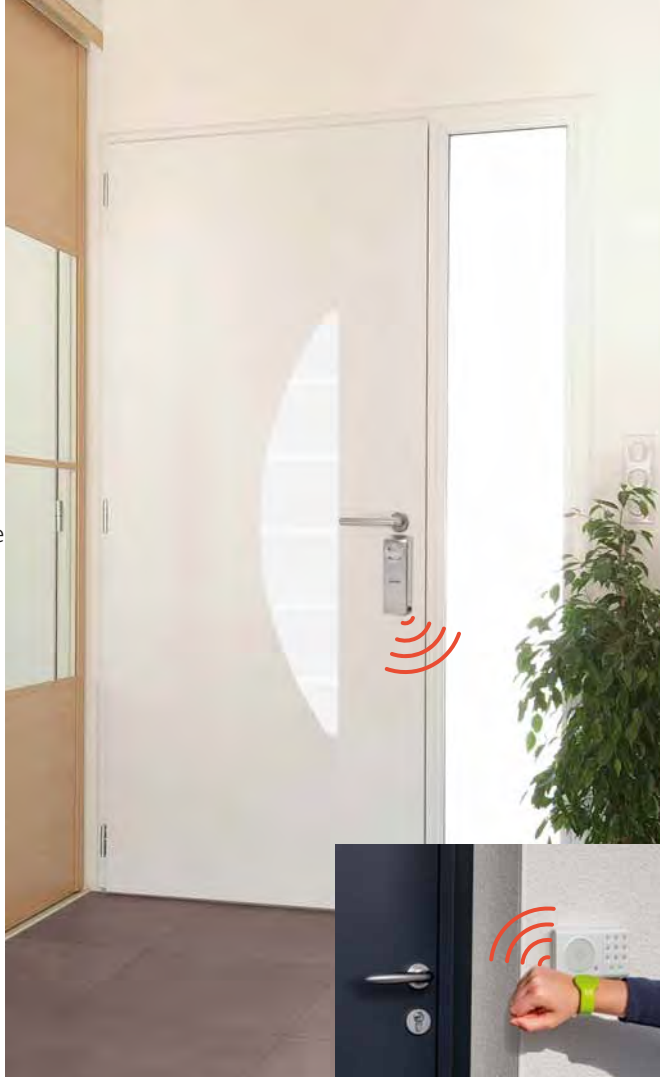

## Portes de service

Les portes de service présentent le même niveau de sécurité qu'une porte d'entrée : serrure multipoints de base (cf page 108).

PSV-19

Vitrage feuilleté sablé affleurant.  
Ud : (1.4)

## Le barillet connecté Somfy, comment ça marche ?

- Le barillet connecté est un boîtier à poser sur la face intérieure et qui n'engendre aucune dégradation sur la porte d'entrée.
- Il permet de piloter et de motoriser le mouvement habituellement réalisé par la clé. Et vous pouvez l'actionner à distance !
- Néanmoins, il faut manœuvrer la poignée pour entrer.
- À l'intérieur de la maison, il suffit de tourner la molette du boîtier pour verrouiller ou déverrouiller la porte d'entrée.
- L'utilisation de clés physiques fournies avec le barillet est toujours possible.