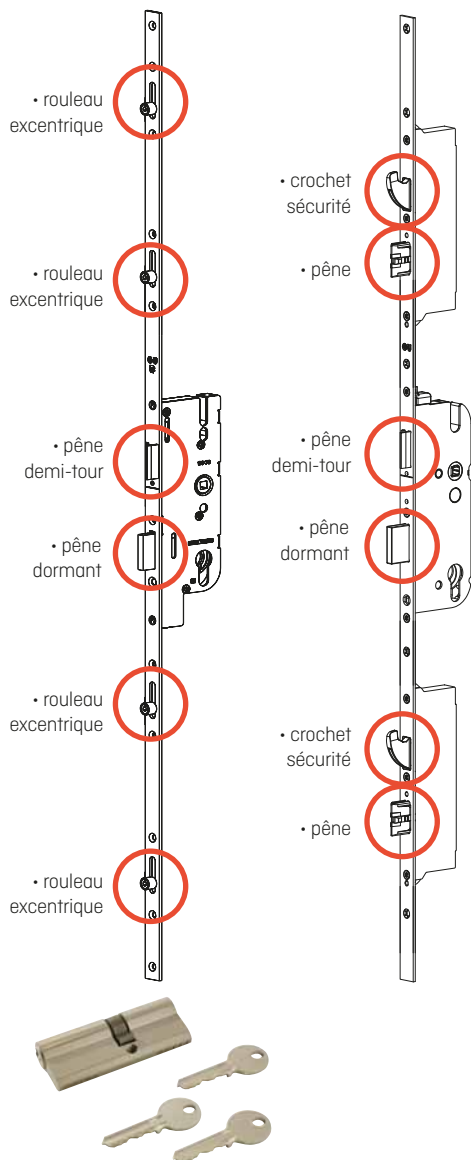

Poignée de tirage sur plaque,  
aspect laiton à associer avec  
une serrure ouverture à la clé  
**QPP-023-LA**

Entrée de boîte aux lettres  
aspect laiton  
**QBL-001-LA**

Entrée de boîte aux lettres  
ton inox  
**QBL-004-IN**

Heurtoir ton laiton  
**QHE-001-LA**

Barre de tirage  
1800 mm, fixation  
traversante  
**QBT-005-IN**

Barre de tirage  
950 mm, fixation  
traversante  
**QBT-003-IN**

Barre de tirage  
600 mm, fixation  
traversante  
**QBT-014-IN**

Poignée courte ton inox  
**QPR-021-IN**  
Associée à la barre de  
tirage, cet accessoire  
permet de préserver le  
fonctionnement clas-  
sique avec une poignée,  
sans dépendre de la  
clé pour ouvrir la porte  
depuis l'extérieur.

## STANDARD

Les portes acier Zilten sont équipées d'une serrure multipoints, détaillée ci-dessous et d'un barillet.