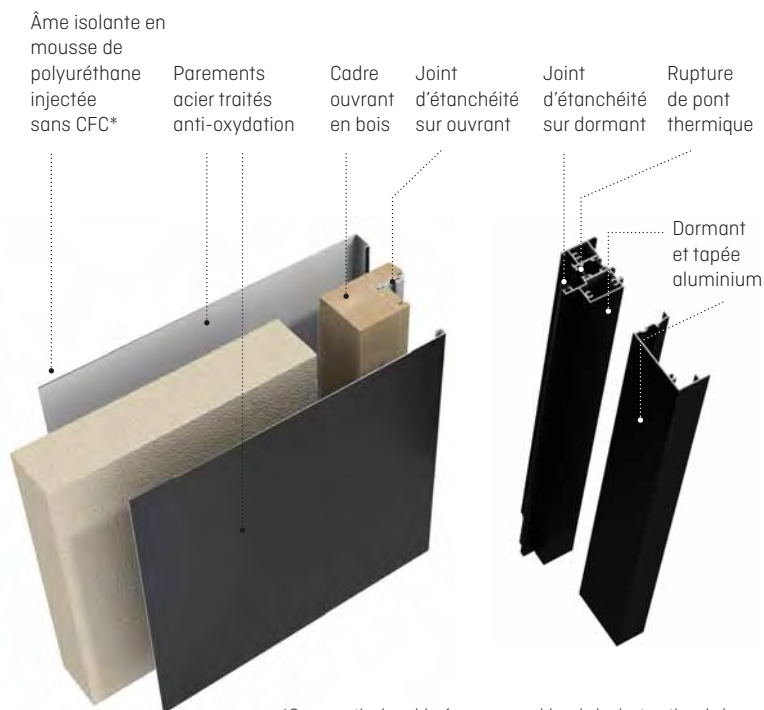

LAQUAGE OUVRANT LABELLISÉ

- anticorrosion garantie 10 ans, brillance des couleurs garantie jusqu'à 10 ans selon les teintes
- nuancier 18 teintes

L'ATOUT PRIX

le meilleur rapport performance / prix

LE STYLE

- sur une sélection de modèles, un **procédé de fabrication inédit** pour de nouveaux reliefs exclusifs et des vitrages affleurants
- une très large palette de couleurs et l'option bicoloration vous offrent un vrai choix de personnalisation

Ouvrant monobloc épaisseur 48 mm.

*Sans particules chlorées responsables de la destruction de la couche d'ozone.

6 modèles de portes acier sont réalisables dans deux versions. Modèles concernés : Amaya, Sela, Hanao, Akita, Ioko, Cedousa