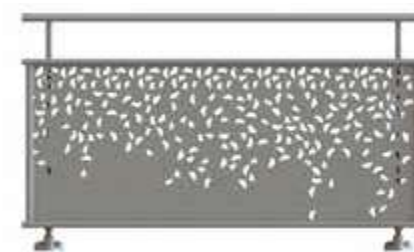

Modèles avec barreaudage

2 versions avec ou sans traverse haute

Modèle **Chablis**

Modèle **Irancy**
(avec traverse haute)

Modèle avec vitrage

Remplissage vitrage feuilleté 44/2, disponible en verre clair, opale blanc, vert pâle, granité imprimé 200 ou bronze

Modèle **Montagny**
Standard

Modèle **Montagny**
Avec 1 lisse

Modèle **Montagny**
Avec 2 lisses

Modèle avec tôle

Remplissage tôle 2 mm, disponible en tôle lisse, perforée avec ronds, avec carrés, avec ellipses, avec bulles de savon ou décors Estampe (Herbage, Variation, Dispersion).

LES INFOS-CLÉS

Hauteur **standard** : 1020 mm

Entraxe maxi poteaux (Chablis et Irancy) : **1800 mm**
Entraxe maxi poteaux (Givry et Montagny) : **1500 mm**

Jonction d'angle

Sabot pour pose sur dalle

Pose en nez de dalle