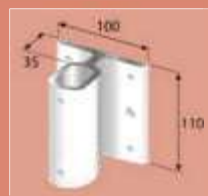

LES INFOS-CLÉS

Hauteur **standard** : 1020 mm

Entraxe maxi poteaux (Chablis et Irancy) : **1800 mm**
Entraxe maxi poteaux (Givry et Montagny) : **1500 mm**

Jonction d'angle

Sabot pour pose sur dalle

Pose en nez de dalle

*Poteau alu
L 40 x H 25*

*Main courante alu
L 70 x H 35*

Barreaudages

*32 x 25
Alu standard*

Option portillon

Avec serrure

*Fixation main
courante / mur
Entraxe maxi 1500 mm*

*Embase alu pose sur dalle
L 117 x P 125*

*Embase alu pose en nez
de dalle L 100 x H 110
pour Chablis et Irancy*

*Lisse basse alu
L 53 x H 26*

*Lisse haute alu
L 53 x H 26*

Appui de fenêtre

*Profil 70 x 35 Alu avec
étier pour une pose
entre tableaux*