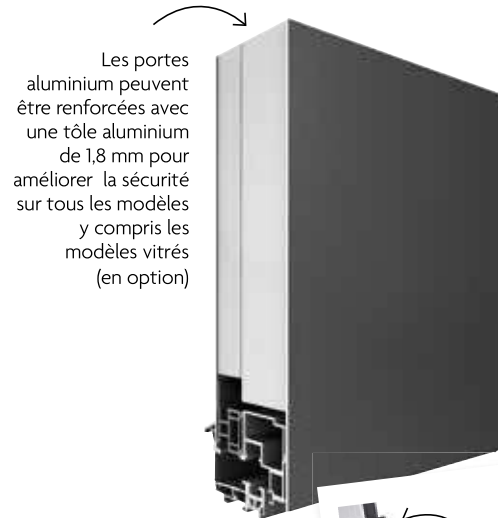

La sécurité avant tout !

Quel que soit le matériau choisi pour votre porte, Atlantem vous propose une protection renforcée. En effet, tous les matériaux n'offrent pas la même résistance aux effractions. L'aluminium est un excellent choix pour les personnes soucieuses de la sécurité de leur porte.

Enfin et surtout, une bonne porte d'entrée n'est rien sans un système de fermeture performant. Atlantem équipe d'office ses portes d'une serrure à déclenchement automatique 5 points mais peut en option les équiper d'une serrure sécurité à goujons. Et si votre porte comprend un élément vitré, assurez-vous que celui-ci est suffisamment résistant.

Les portes aluminium peuvent être renforcées avec une tôle aluminium de 1,8 mm pour améliorer la sécurité sur tous les modèles y compris les modèles vitrés (en option)

Paumelle indégondable de l'extérieur !