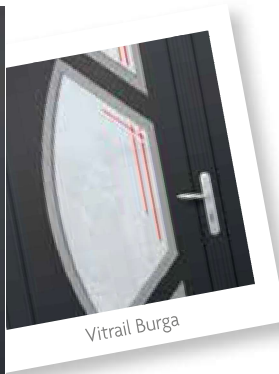

Vitrail Burga

CALADIUM

Gris anthracite lisse, entourage inox intérieur/extérieur en applique, poignée plaque Nova inox, option vitrage Bluemoon.