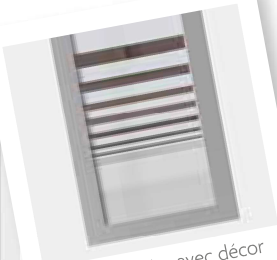

Sablage Lips avec décor transparent