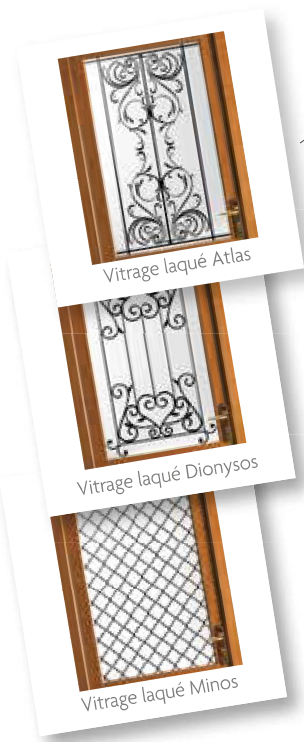

**BRUNELLE**

Gris anthracite lisse, décor inox intérieur/extérieur en applique, poignée plaque Nova inox, vitrage dépoli.

PORTE **HYSOPE**
Chêne irlandais

HYSOPE
Chêne irlandais, poignée plaque Nova laiton, vitrage delta clair avec option petits bois incorporés laiton.

NOUVEAU

DÉCORS GRILLES IMPRESSION NUMÉRIQUE

Vitrage Déméter

Vitrage laqué Atlas

Vitrage laqué Dionysos

Vitrage laqué Minos

MÉLILOT
Chêne doré, poignée plaque Nova laiton, option vitrage laqué Cronos.

Vitrail Chamsin rouge (existe aussi en bleu, vert)