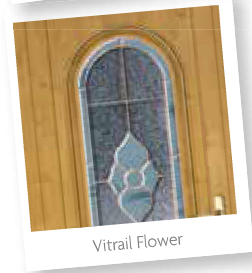

NOUVEAU

DÉCORS GRILLES IMPRESSION NUMÉRIQUE

Vitrage Déméter

Vitrage laqué Atlas

Vitrage laqué Dionysos

Vitrage laqué Minos

MÉLILOT
Chêne doré, poignée plaque Nova laiton, option vitrage laqué Cronos.

Vitrail Chamsin rouge (existe aussi en bleu, vert)

DURIO
porte pleine

ÉPIAIRE

Chêne doré, poignée plaque Nova laiton, bouton fixe, vitrage delta clair avec option petits bois incorporés laiton.

ABÉLIA

Cèdre Gris, poignée plaque Nova laiton, vitrage delta clair avec option petits bois incorporés laiton.

ANÉMONE

Chêne irlandais, poignée plaque Nova laiton, option vitrage Aigol.

MÉLISSE

Chêne doré, poignée plaque Nova laiton, bouton fixe, vitrage delta clair avec option petits bois incorporés.

ARALIA

Cèdre gris, poignée plaque Nova laiton, vitrage delta clair avec option petits bois incorporés dans la demi-lune.