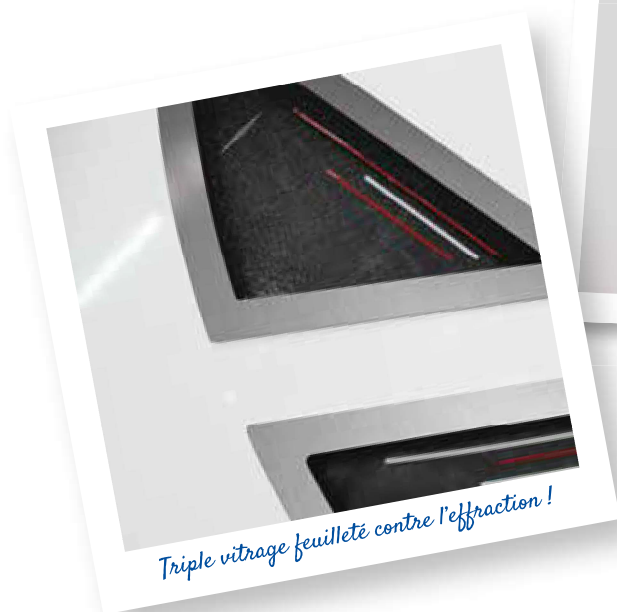

SÉCURITÉ

commune pour tous les modèles !

Toutes les portes sont équipées d'une serrure à déclenchement automatique 5 points.
Triple vitrage feuilleté retardateur d'effraction pour les modèles vitrés. Atlantem met à votre disposition des options pour encore plus de sécurité. *Sauf gamme First*

**VISITEZ EN VIDÉO
NOS ATELIERS DE
FABRICATION**