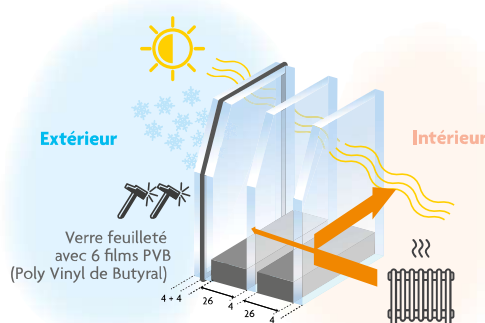

OPTIONS DE SÉCURITÉ RENFORCÉE

TRIPLE VITRAGE SP510

Verre de sécurité qui possède la capacité de résister et de retarder une tentative d'effraction grâce à sa composition.