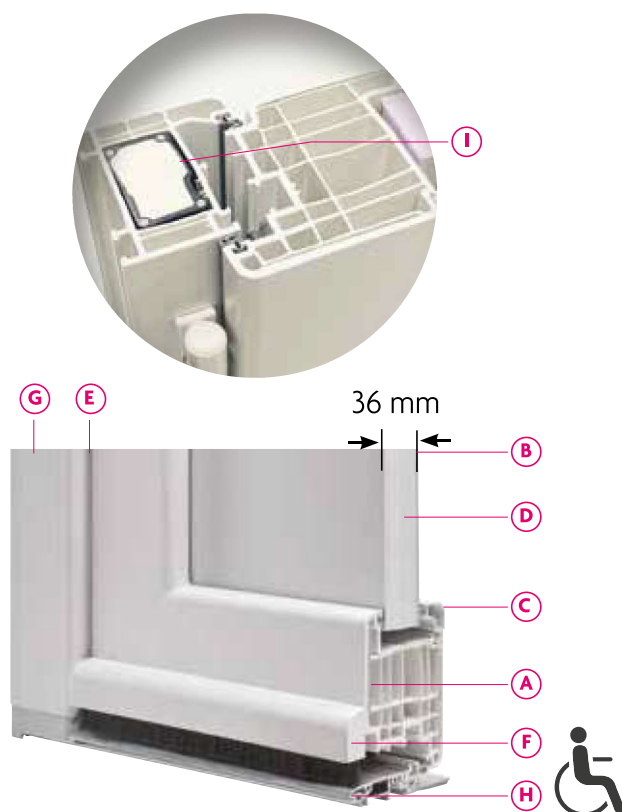

LES COULEURS STANDARDS

Codes RAL approchants.

PLAXAGE SUR TÔLE ALUMINIUM

Option
cintrée
possible

CONFORT

Simplicité et performance

En plus d'offrir un pouvoir d'isolation élevé, son entretien est d'une simplicité étonnante ! Les Portes Atlantem vous garantissent un coefficient thermique performant jusqu'à : **Ud de 1,0 W/m².K***.

*pour un modèle plein (détail pour chaque modèle page 164)

- A OUVRANT DE 82 MM** d'épaisseur à 6 chambres d'isolation parfaitement réparties. **Ouvrant intégralement et systématiquement renforcé à l'aide de fibre de verre continue.**
- B PANNEAU ISOLANT DÉCORATIF** de 36 mm, avec triple vitrage pour les modèles vitrés
- C 2 PAREMENTS THERMOFORMÉS EN PVC DE 2,5 MM D'ÉPAISSEUR** (2 faces aluminium pour les tons bois)
- D MOUSSE STYROFOAM** à haute performance thermique
- E DOUBLE JOINT D'ÉTANCHÉITÉ**
- F REJET D'EAU EN PVC**
- G DORMANT DE 70 MM** avec renfort thermique, associant mousse PVC basse densité et des câbles en acier intégrés, il permet d'optimiser les performances thermiques.
- H SEUIL ALUMINIUM DE 20 MM** à rupture de pont thermique conforme à la réglementation PMR (Personne à Mobilité Réduite). Option seuil de 40 mm possible pour les portes PVC à panneaux.
- I RENFORT THERMIQUE EN PVC CELLULAIRE** et 4 câbles acier, améliorant la résistance à l'arrachement grâce au vissage sur toute la longueur dans le renfort composite.