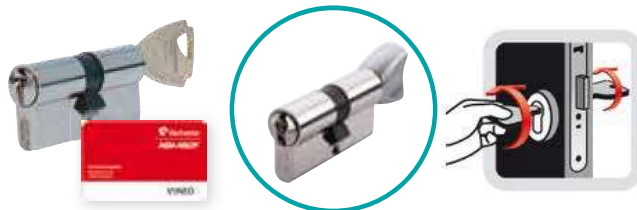

B PÈNE DORMANT

C BARILLET DE BASE
(3 clés)

4 GALETS TÊTE CHAMPIGNON
option gâche sécurité

SERRURE TESTÉE À
200 000 cycles
ouverture/fermeture

Pratique !

BARILLET V5 NÉO AVEC FONCTION CLÉ DE SECOURS

permettant l'ouverture même si la clé est restée à l'intérieur, barillet fourni avec carte de propriété – 4 clés.

Option : barillet bouton moleté V5 Néo (permet de verrouiller la porte de l'intérieur sans avoir besoin d'utiliser la clé – 4 clés)

OPTION

SERRURE MANŒUVRE À CLÉS

(4 galets champignons, 1 pêne 1/2 tour et 1 pêne dormant)