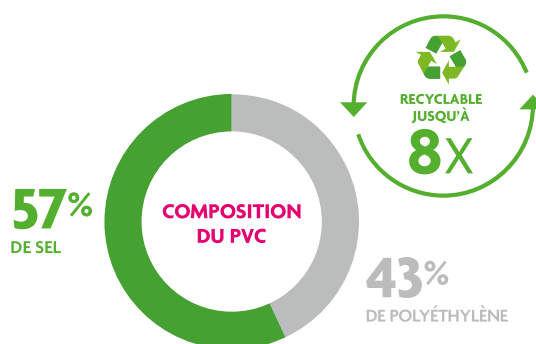

Le saviez-vous ?

Atlantem est co-créateur de la société MENREC : une nouvelle organisation pour la collecte, le tri, et la valorisation des menuiseries en fin de vie dans le grand Ouest, la première structure du genre en France.